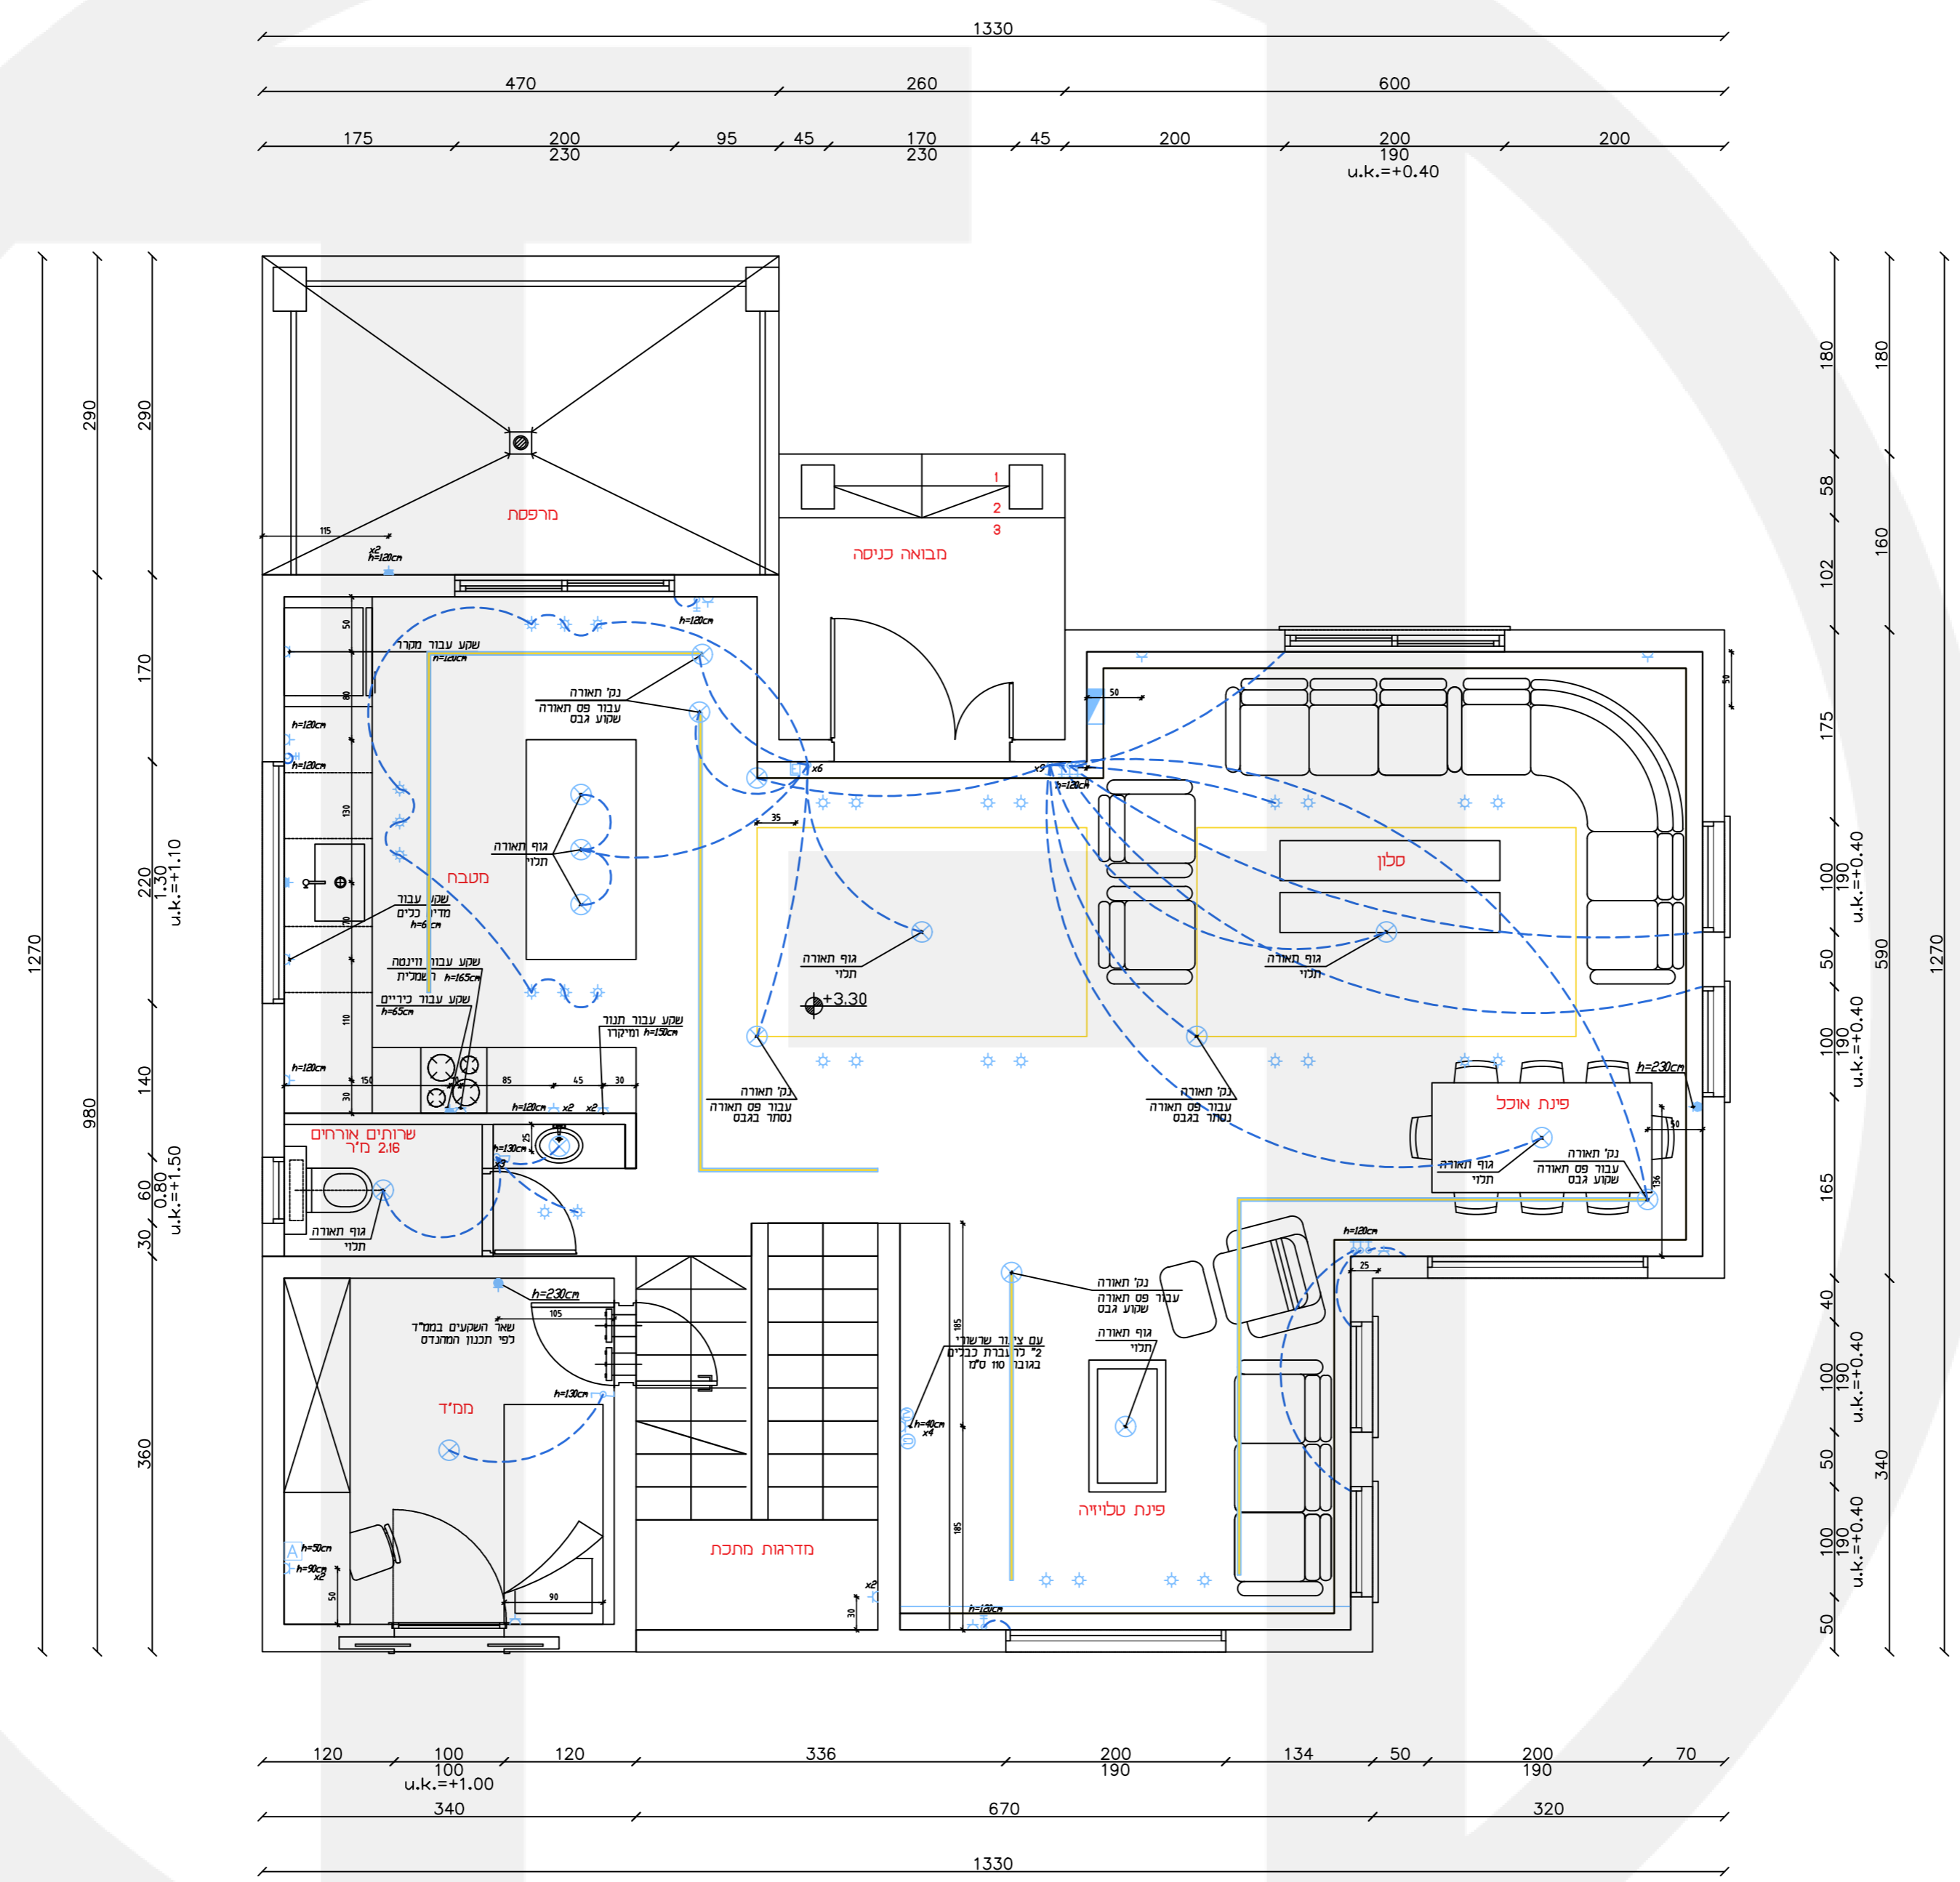

מקרא	
	לוח חשמל ראשי
	לוח תקשורת
	ג.ת. מותקן על התקרה
	ג.ת. מוגן מים
	ג.ת. מותקן על הקיר
	מפסק פנמון
	פנמון
	מפסק יחיד
	מפסק מוגן מים
	מפסק חילוץ
	מפסק חילוץ מוגן מים
	מפסק עבור בויילר
	שקע
	שקע מוגן מים
	נק' סלפון
	נק' טלוויזיה
	נק' מחדש (כבל רשת)
	אינטרקום
	שקע מזגן עלי
	מפסק יחיד לתריס חשמלי
	ספוט בתקרת גבס
	תאורה שקועה ברצפה או בבטון
	קופסת xobamic תקשורת 4 חשמל
	נק' הכנה עבור רמקולים

המבצע אחראי לבדיקת המידות ולהתאמתן למקום. על המבצע לבקר את כל המידות ועל כל טעות או אי התאמה עליו להודיע למתכנן. אין לקבוע גדלים ע"י מדידה בשרטוט. כל הזכויות שמורות למתכננים אין להעתיק, לשנות או להשתמש בתוכנית וברעיונות הגלומים בה ללא אישור מפורש.